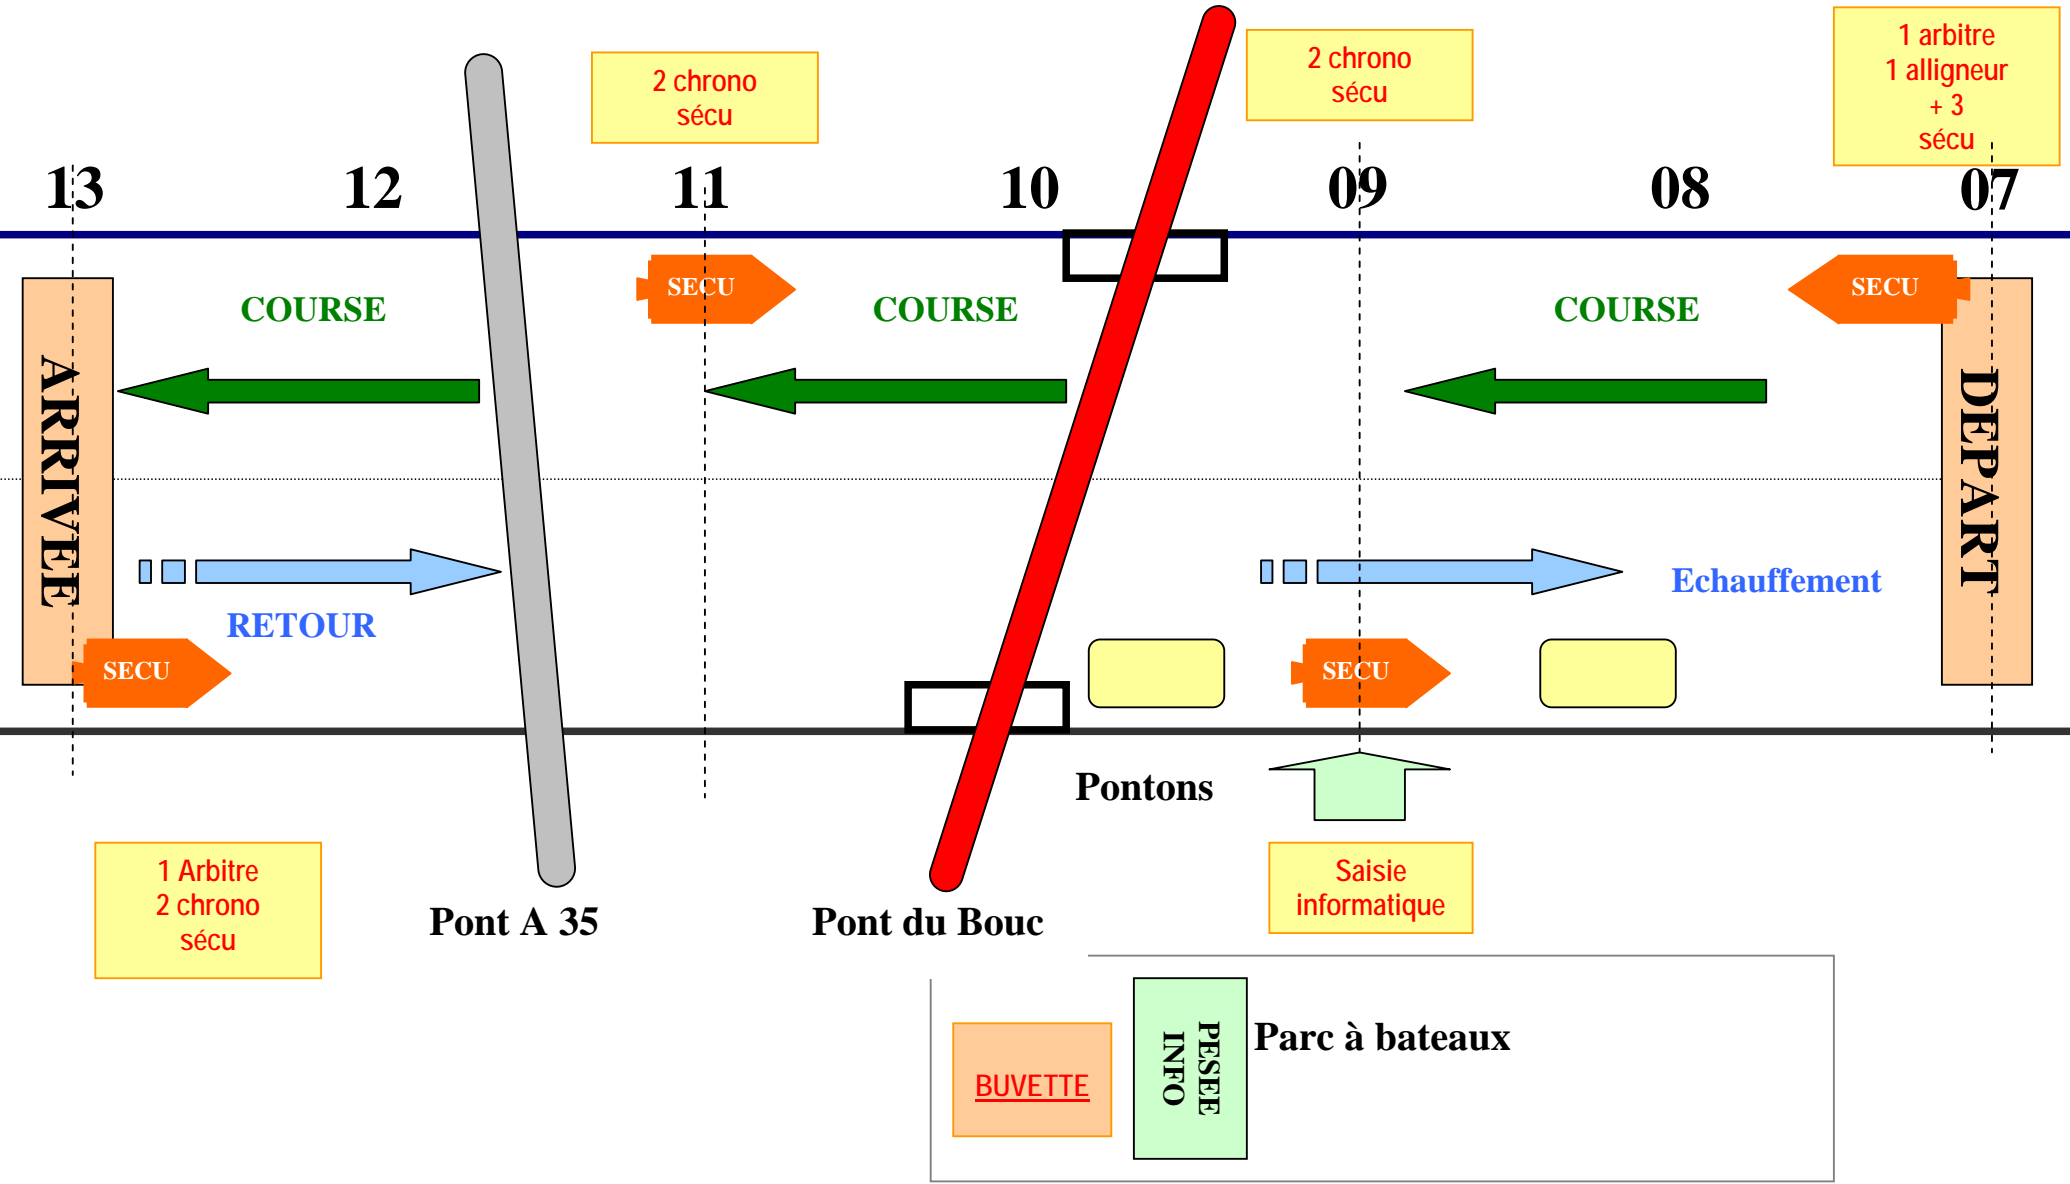

PLAN DE CIRCULATION TETE DE RIVIERE MULHOUSE 14 DECEMBRE 2008

FAHRORDNUNG LANGSTRECKENTEST MULHOUSE 14 DECEMBRE 2008